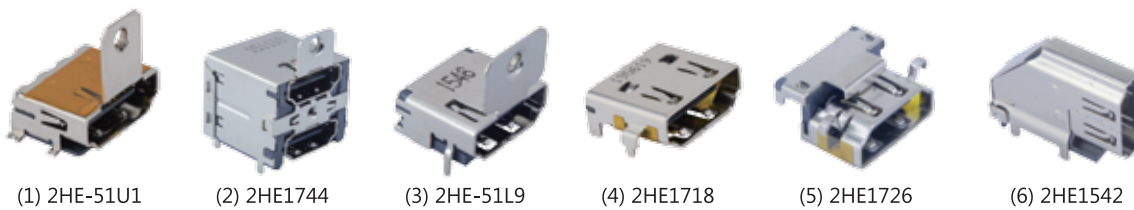

Since 1976  
**SINGATRON GROUP**  
Specialized Connector Manufacturer

USB 3.1 Type-C

Audio Jack

DC Jack

USB 2.0/ 3.0

RJ45/ Transformer

HDMI

✉ [sales@singatron.com.tw](mailto:sales@singatron.com.tw)  
[www.singatron.com.tw](http://www.singatron.com.tw)  
[www.singatron.com.cn](http://www.singatron.com.cn)

# HDMI A/ C/ D Type Connectors

35

HDMI Standard-A Type

36

HDMI Mini-C Type

36

HDMI Micro-D Type

# HDMI A/C/D Type Connectors

## HDMI Standard Type-A

	Fig.	Ordering No.	PCB Mounting	Mounting Type	Contact Plating	Center Height (mm)
Normal	1)	2HE-51U1-F01	SMT	Top Mount	Au 30u"	3.400
Normal	2)	2HE1744-000111F	DIP	Top Mount	Gold Flash	3.350/ 15.350
Normal	3)	2HE-51L9-002	DIP	Top Mount	Gold Flash	3.325
Normal	4)	2HE1718-000111F	DIP	Mid Mount	Gold Flash	1.600
Reverse	5)	2HE1638-041311F	DIP	Mid Mount	Au 30u"	-2.920
Flag	6)	2HE1542-120112F	DIP	Top Mount	Gold Flash	9.000